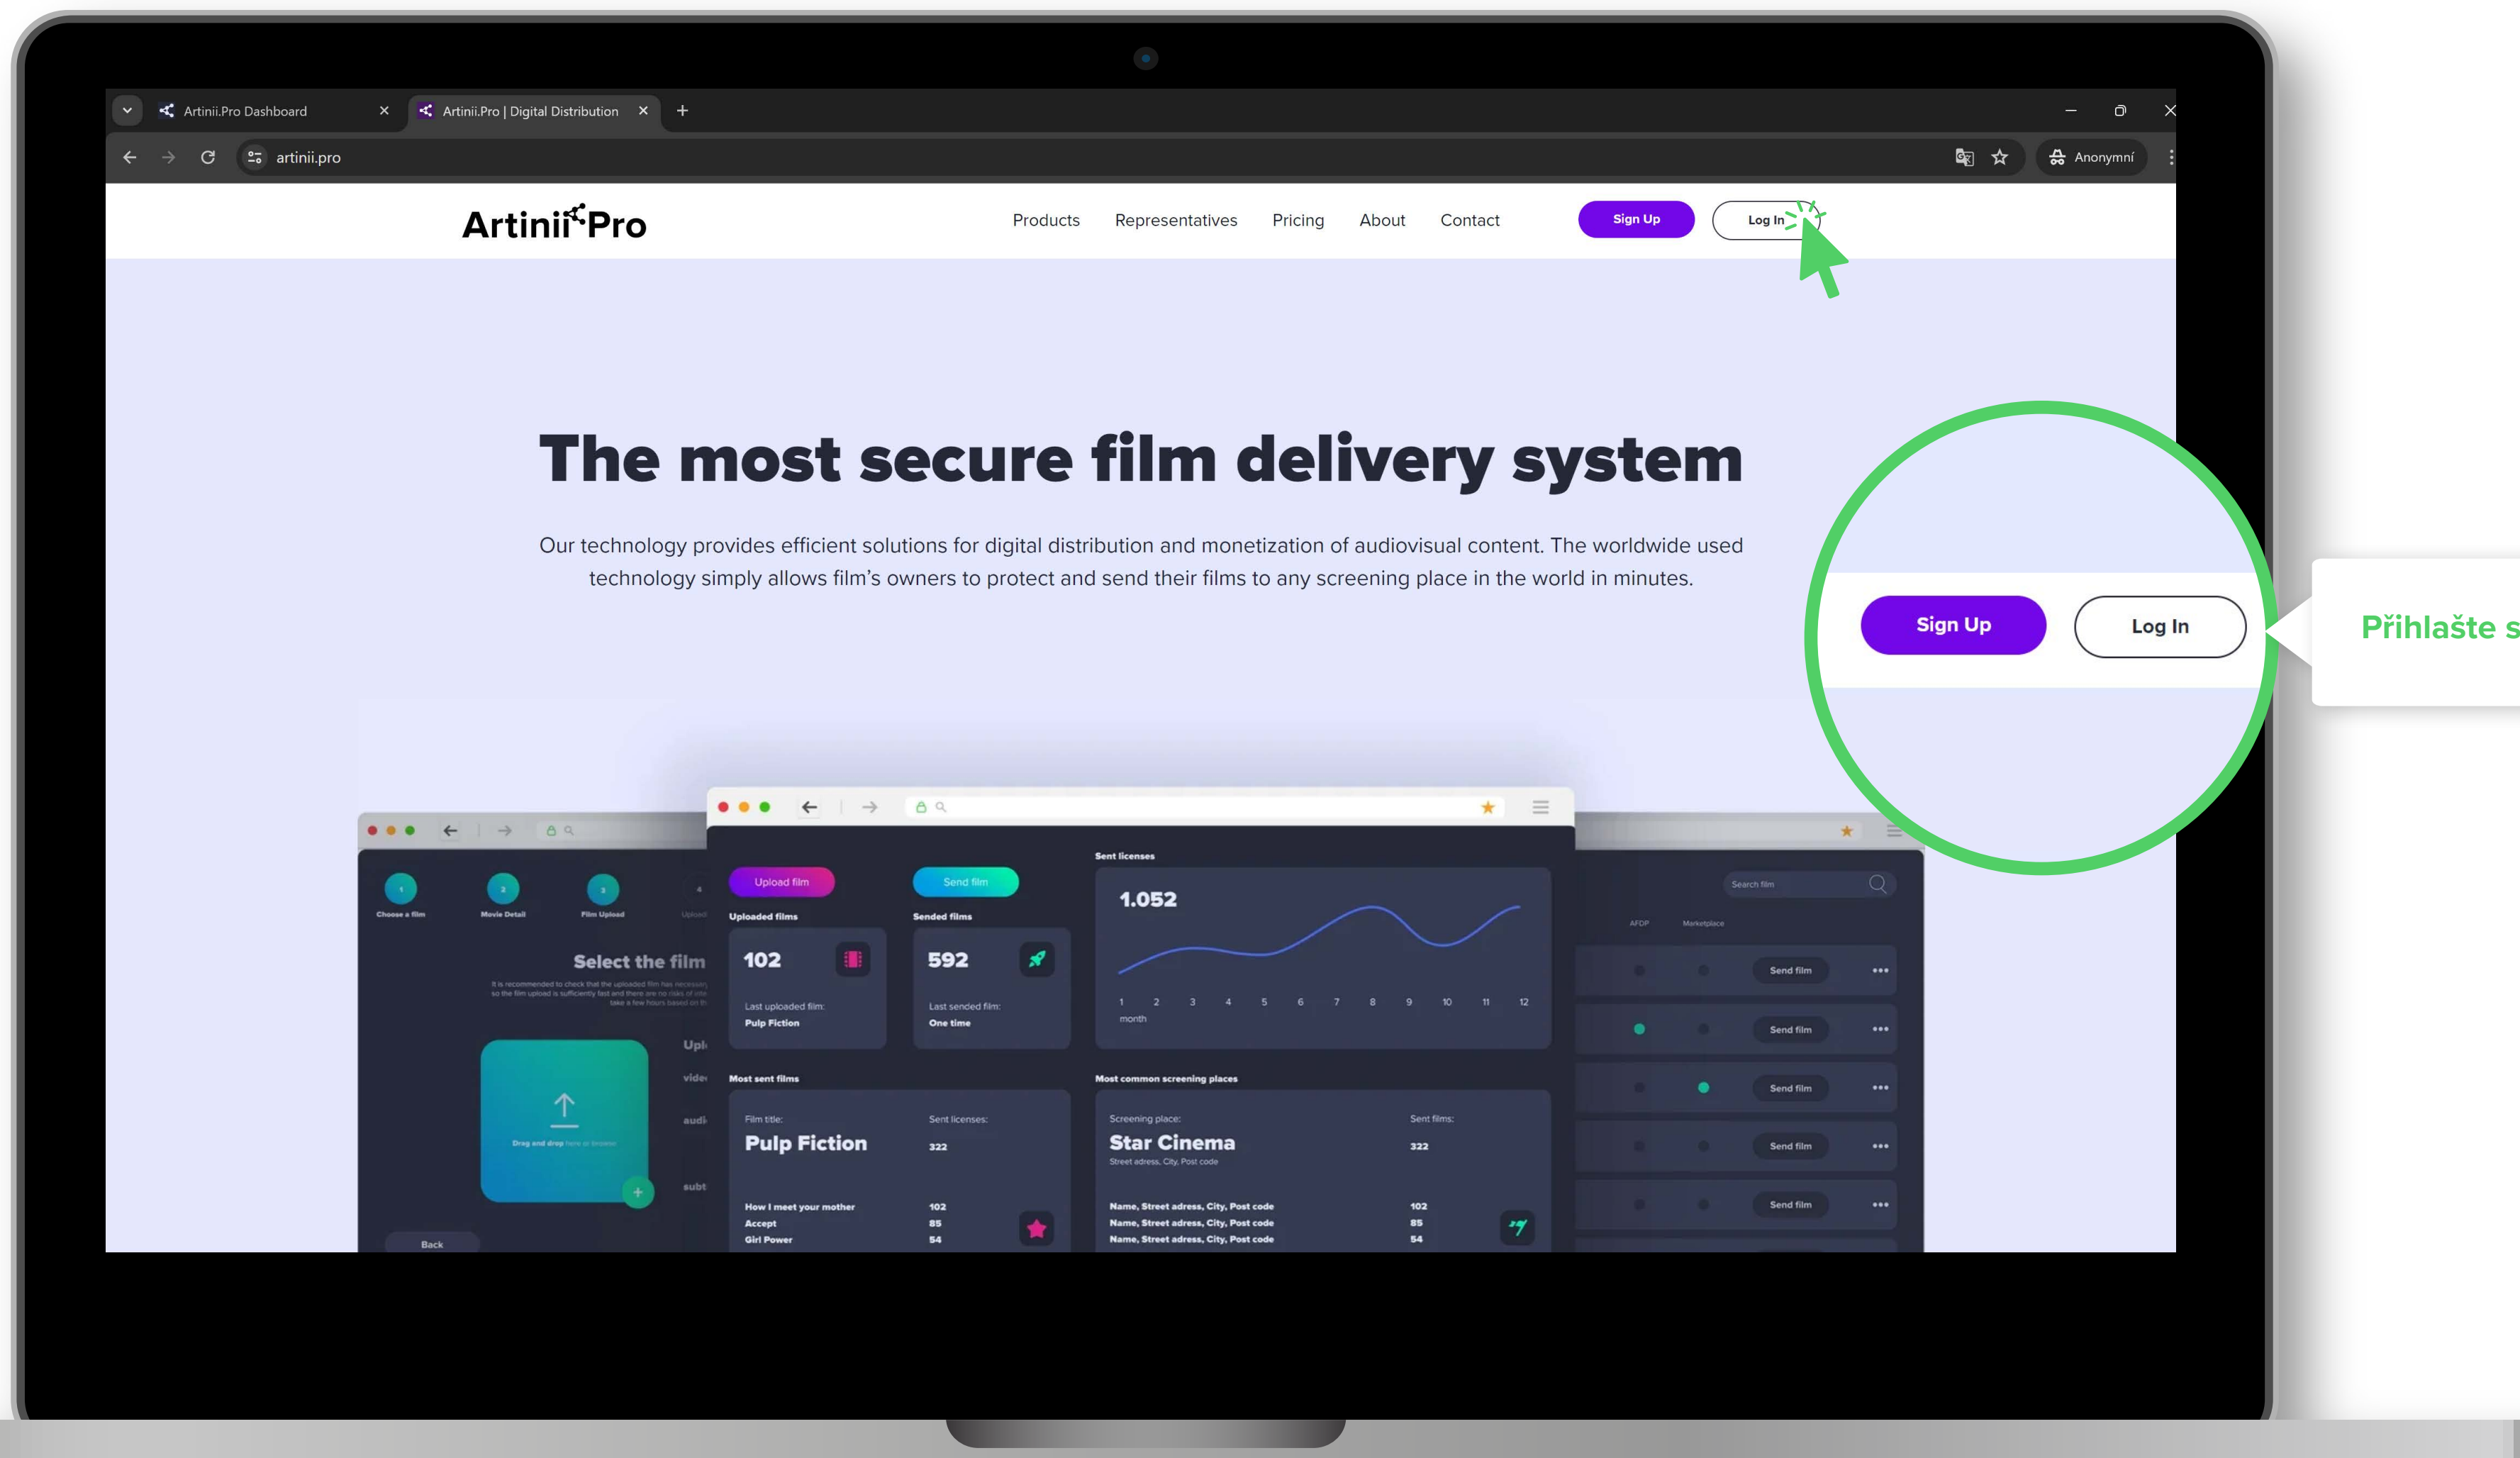

4

Před použitím Send film, **musíte mít daný film nahraný** do vašeho dashboardu.

PŘIHLÁŠENÍ

ODESLÁNÍ FILMU

Zvolte záložku **My films**.

Klikněte na tlačítko **Send film** - odeslat film

ODESLÁNÍ FILMU

ODESLÁNÍ FILMU