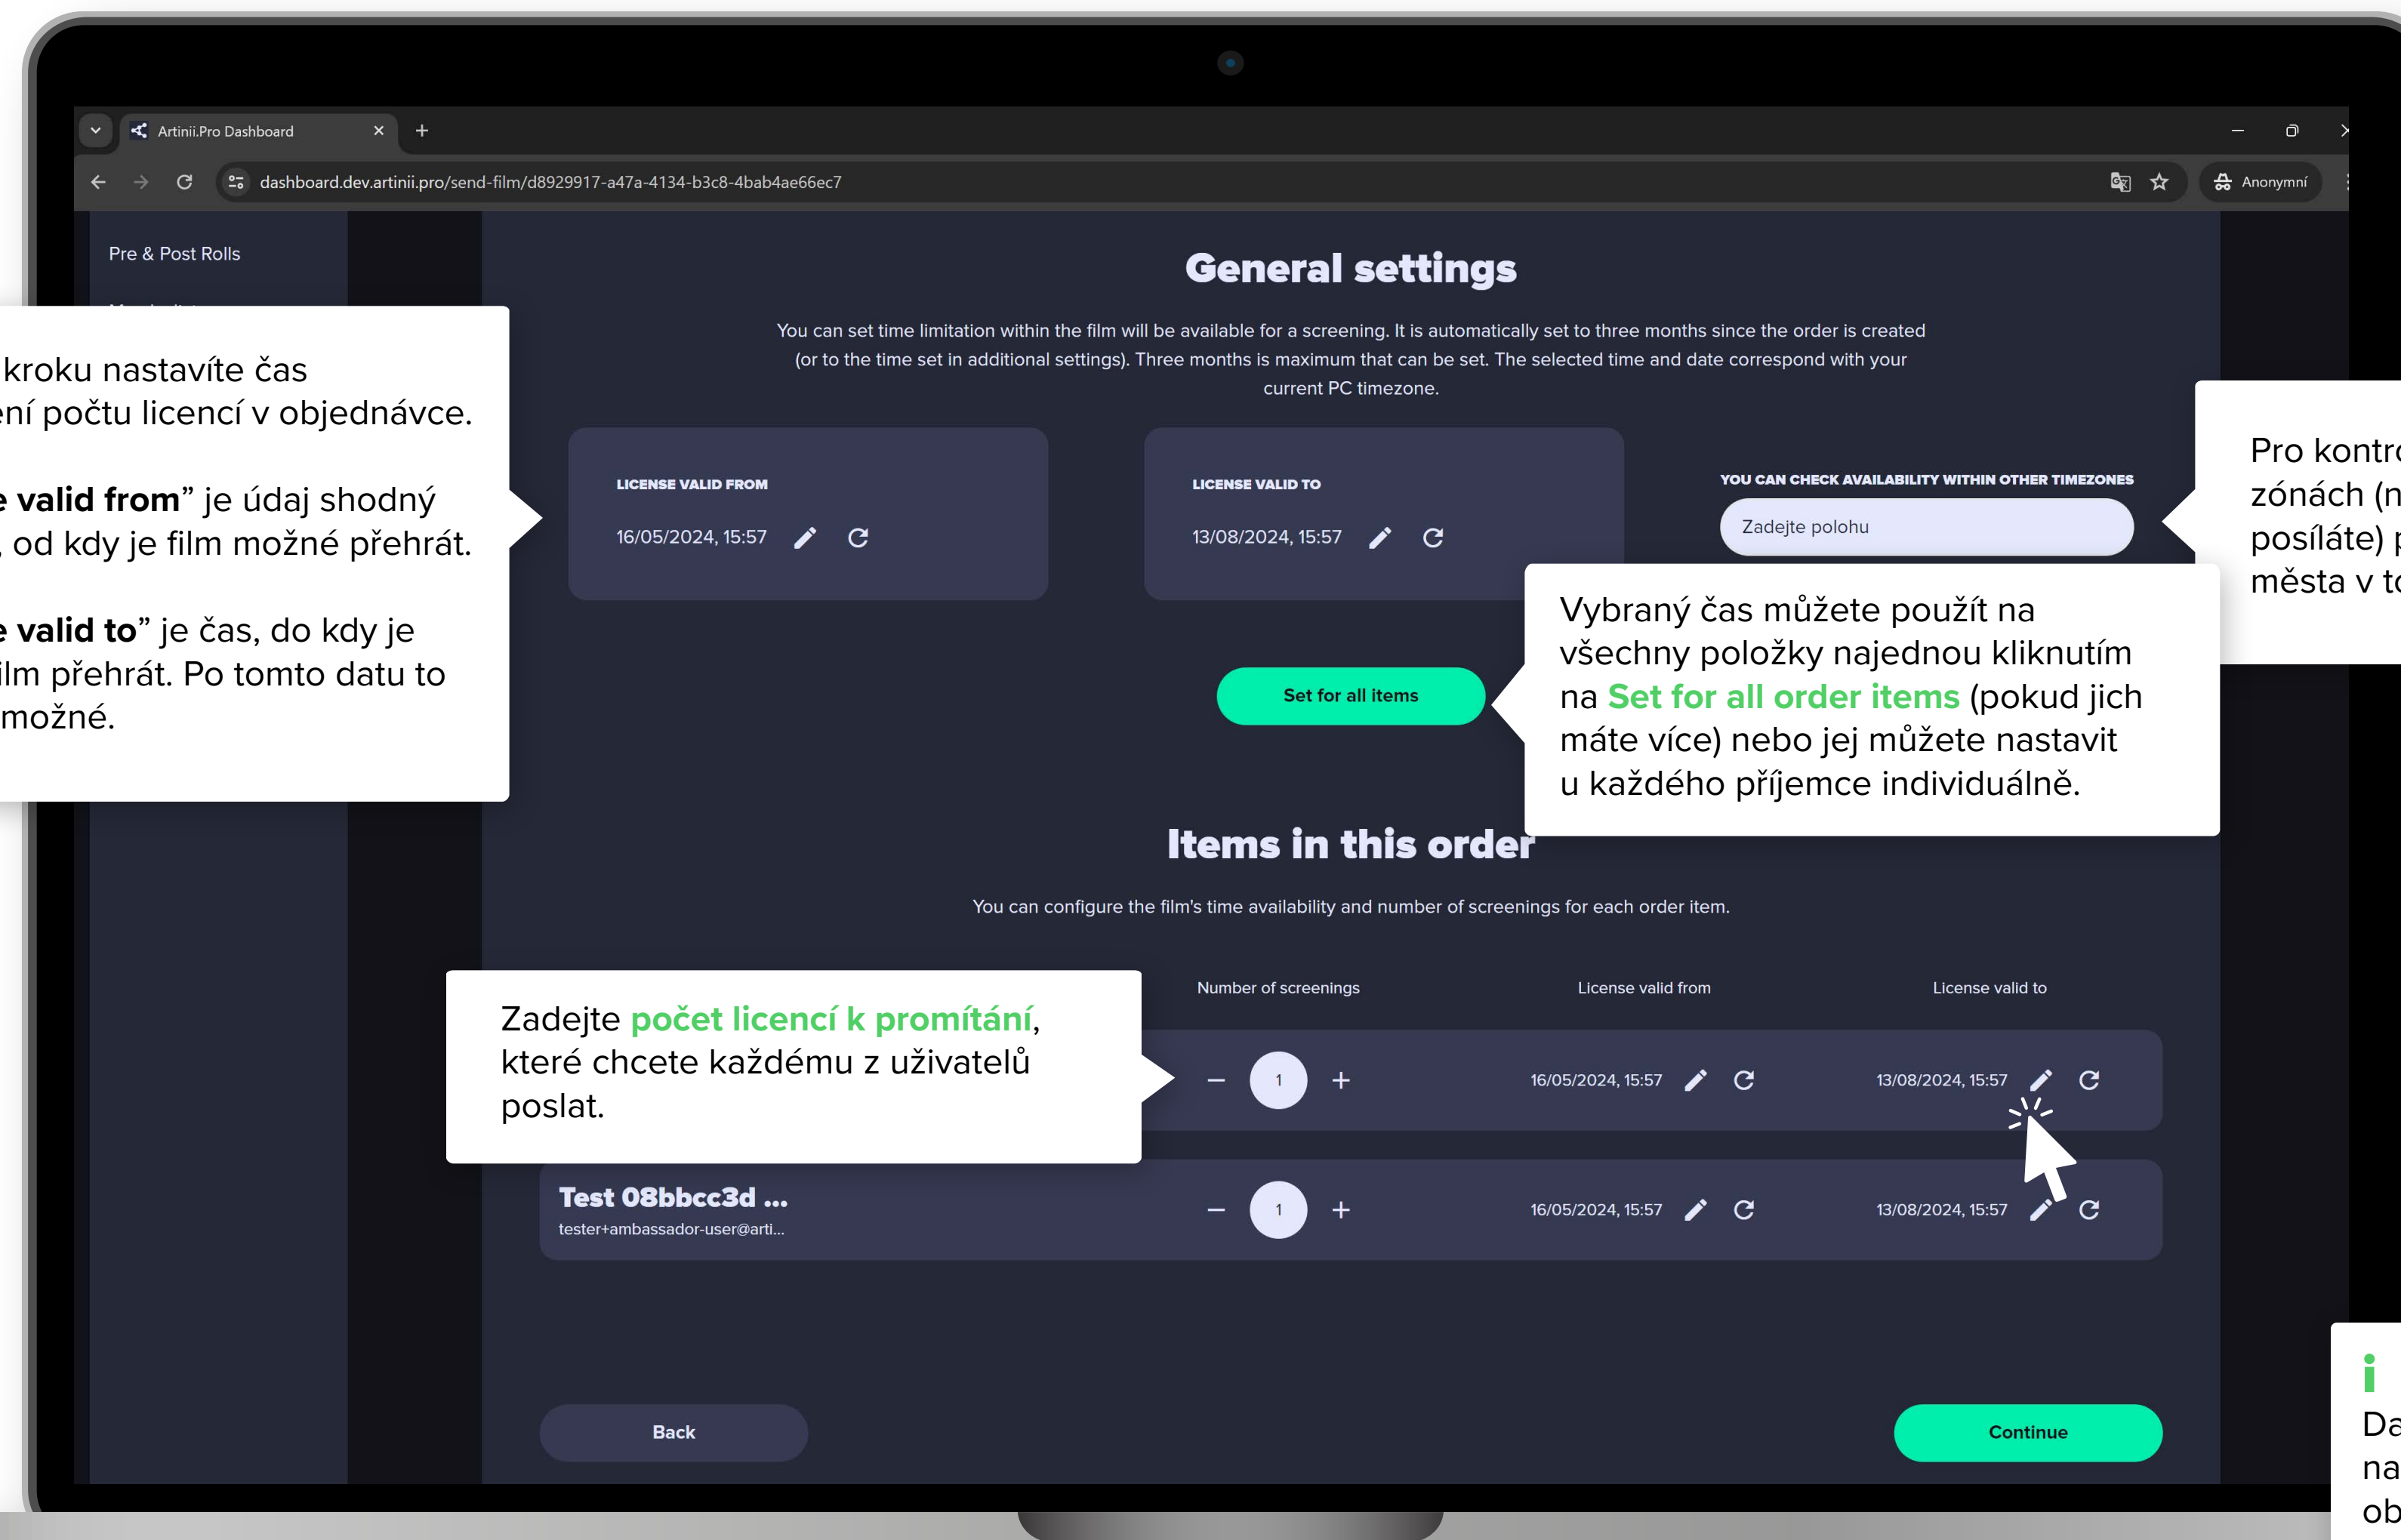

ODESLÁNÍ FILMU

V tomto kroku nastavíte čas a omezení počtu licencí v objednávce.

“**Licence valid from**” je údaj shodný s datem, od kdy je film možné přehrát.

“**Licence valid to**” je čas, do kdy je možné film přehrát. Po tomto datu to nebude možné.

Zadejte **počet licencí k promítání**, které chcete každému z uživatelů poslat.

Vybraný čas můžete použít na všechny položky najednou kliknutím na **Set for all order items** (pokud jich máte více) nebo jej můžete nastavit u každého příjemce individuálně.

Pro kontrolu času v různých časových zónách (například lokace, kam film posíláte) použijte vyhledání daného města v tomto poli.

i Data jsou automaticky nastavena na dobu tří měsíců od vytvoření objednávky (nebo na dobu, kterou jste zvolili).

Tři měsíce je také maximální možná doba, kterou můžete zadat.

Vybraný čas je shodný s tím, který máte nastavený ve svém počítači pro vaše časové pásmo.