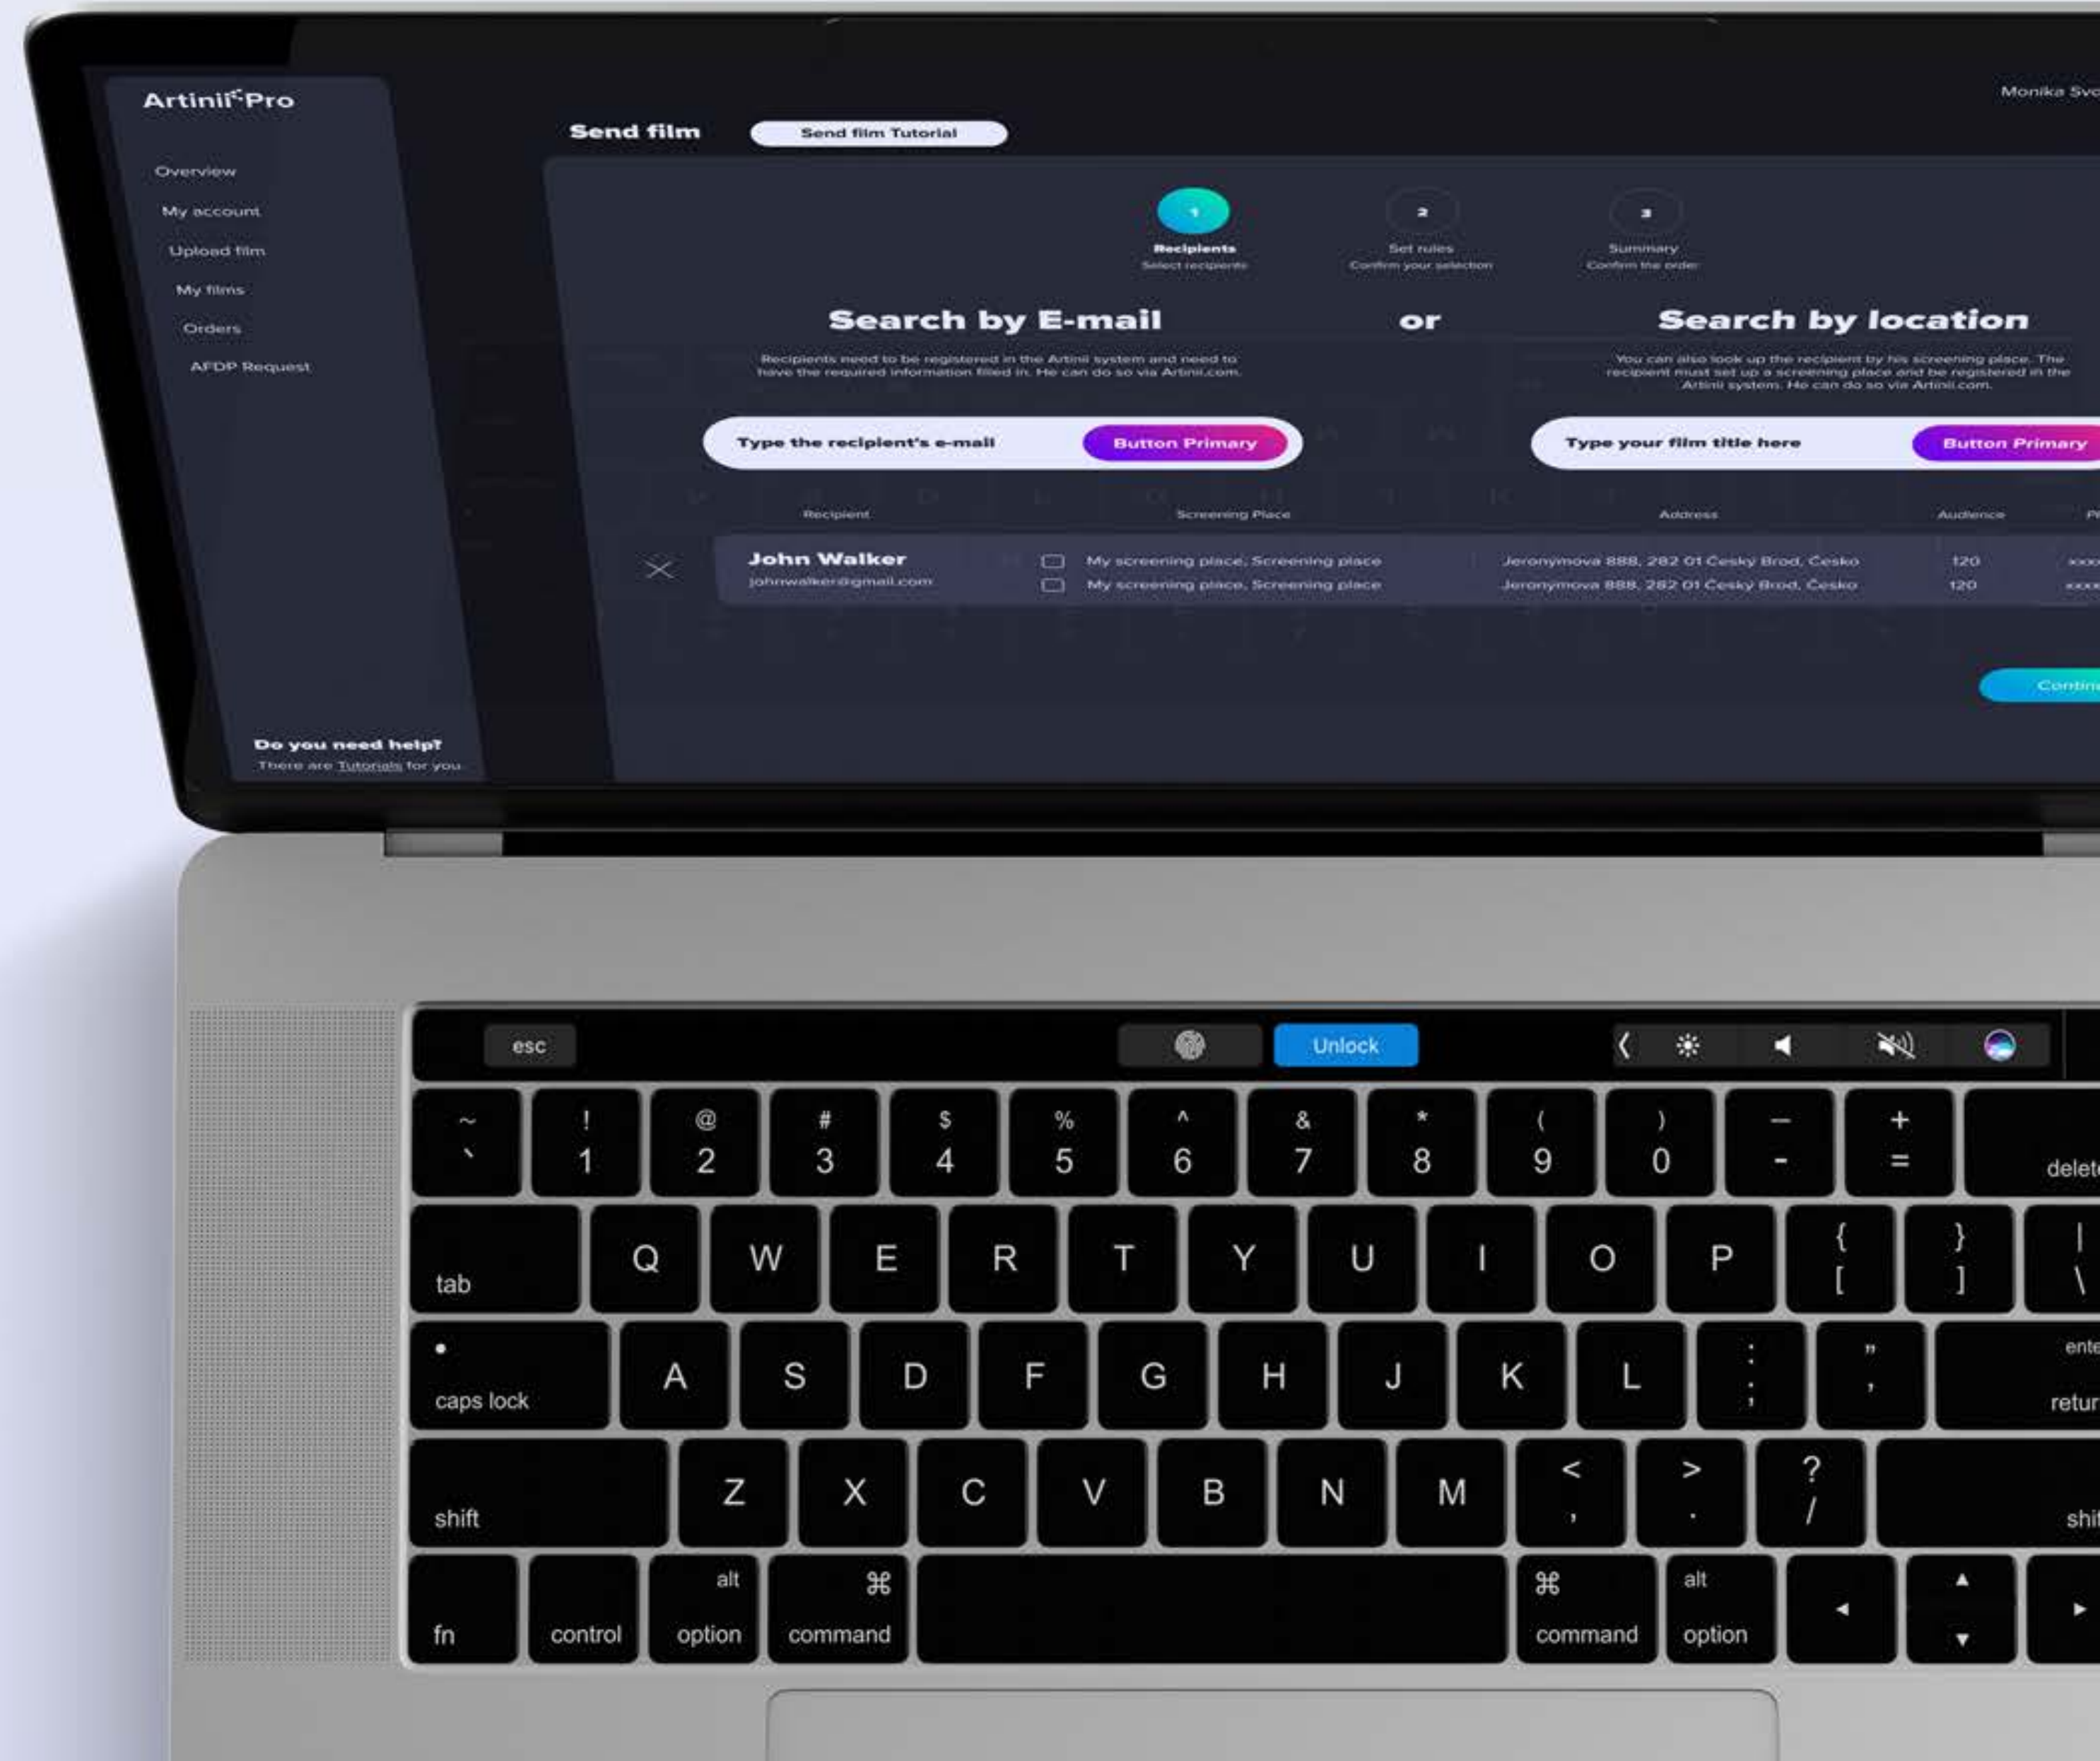

Artinii^{Pro}

tutorial

Jak poslat film

Co musíte znát před používáním aplikace?

1

Všechny filmy se dají přehrát pouze přes náš **Artinii Cinema Player**, který je volně ke stažení na Microsoft Store nebo [zde](#) pro macOS.