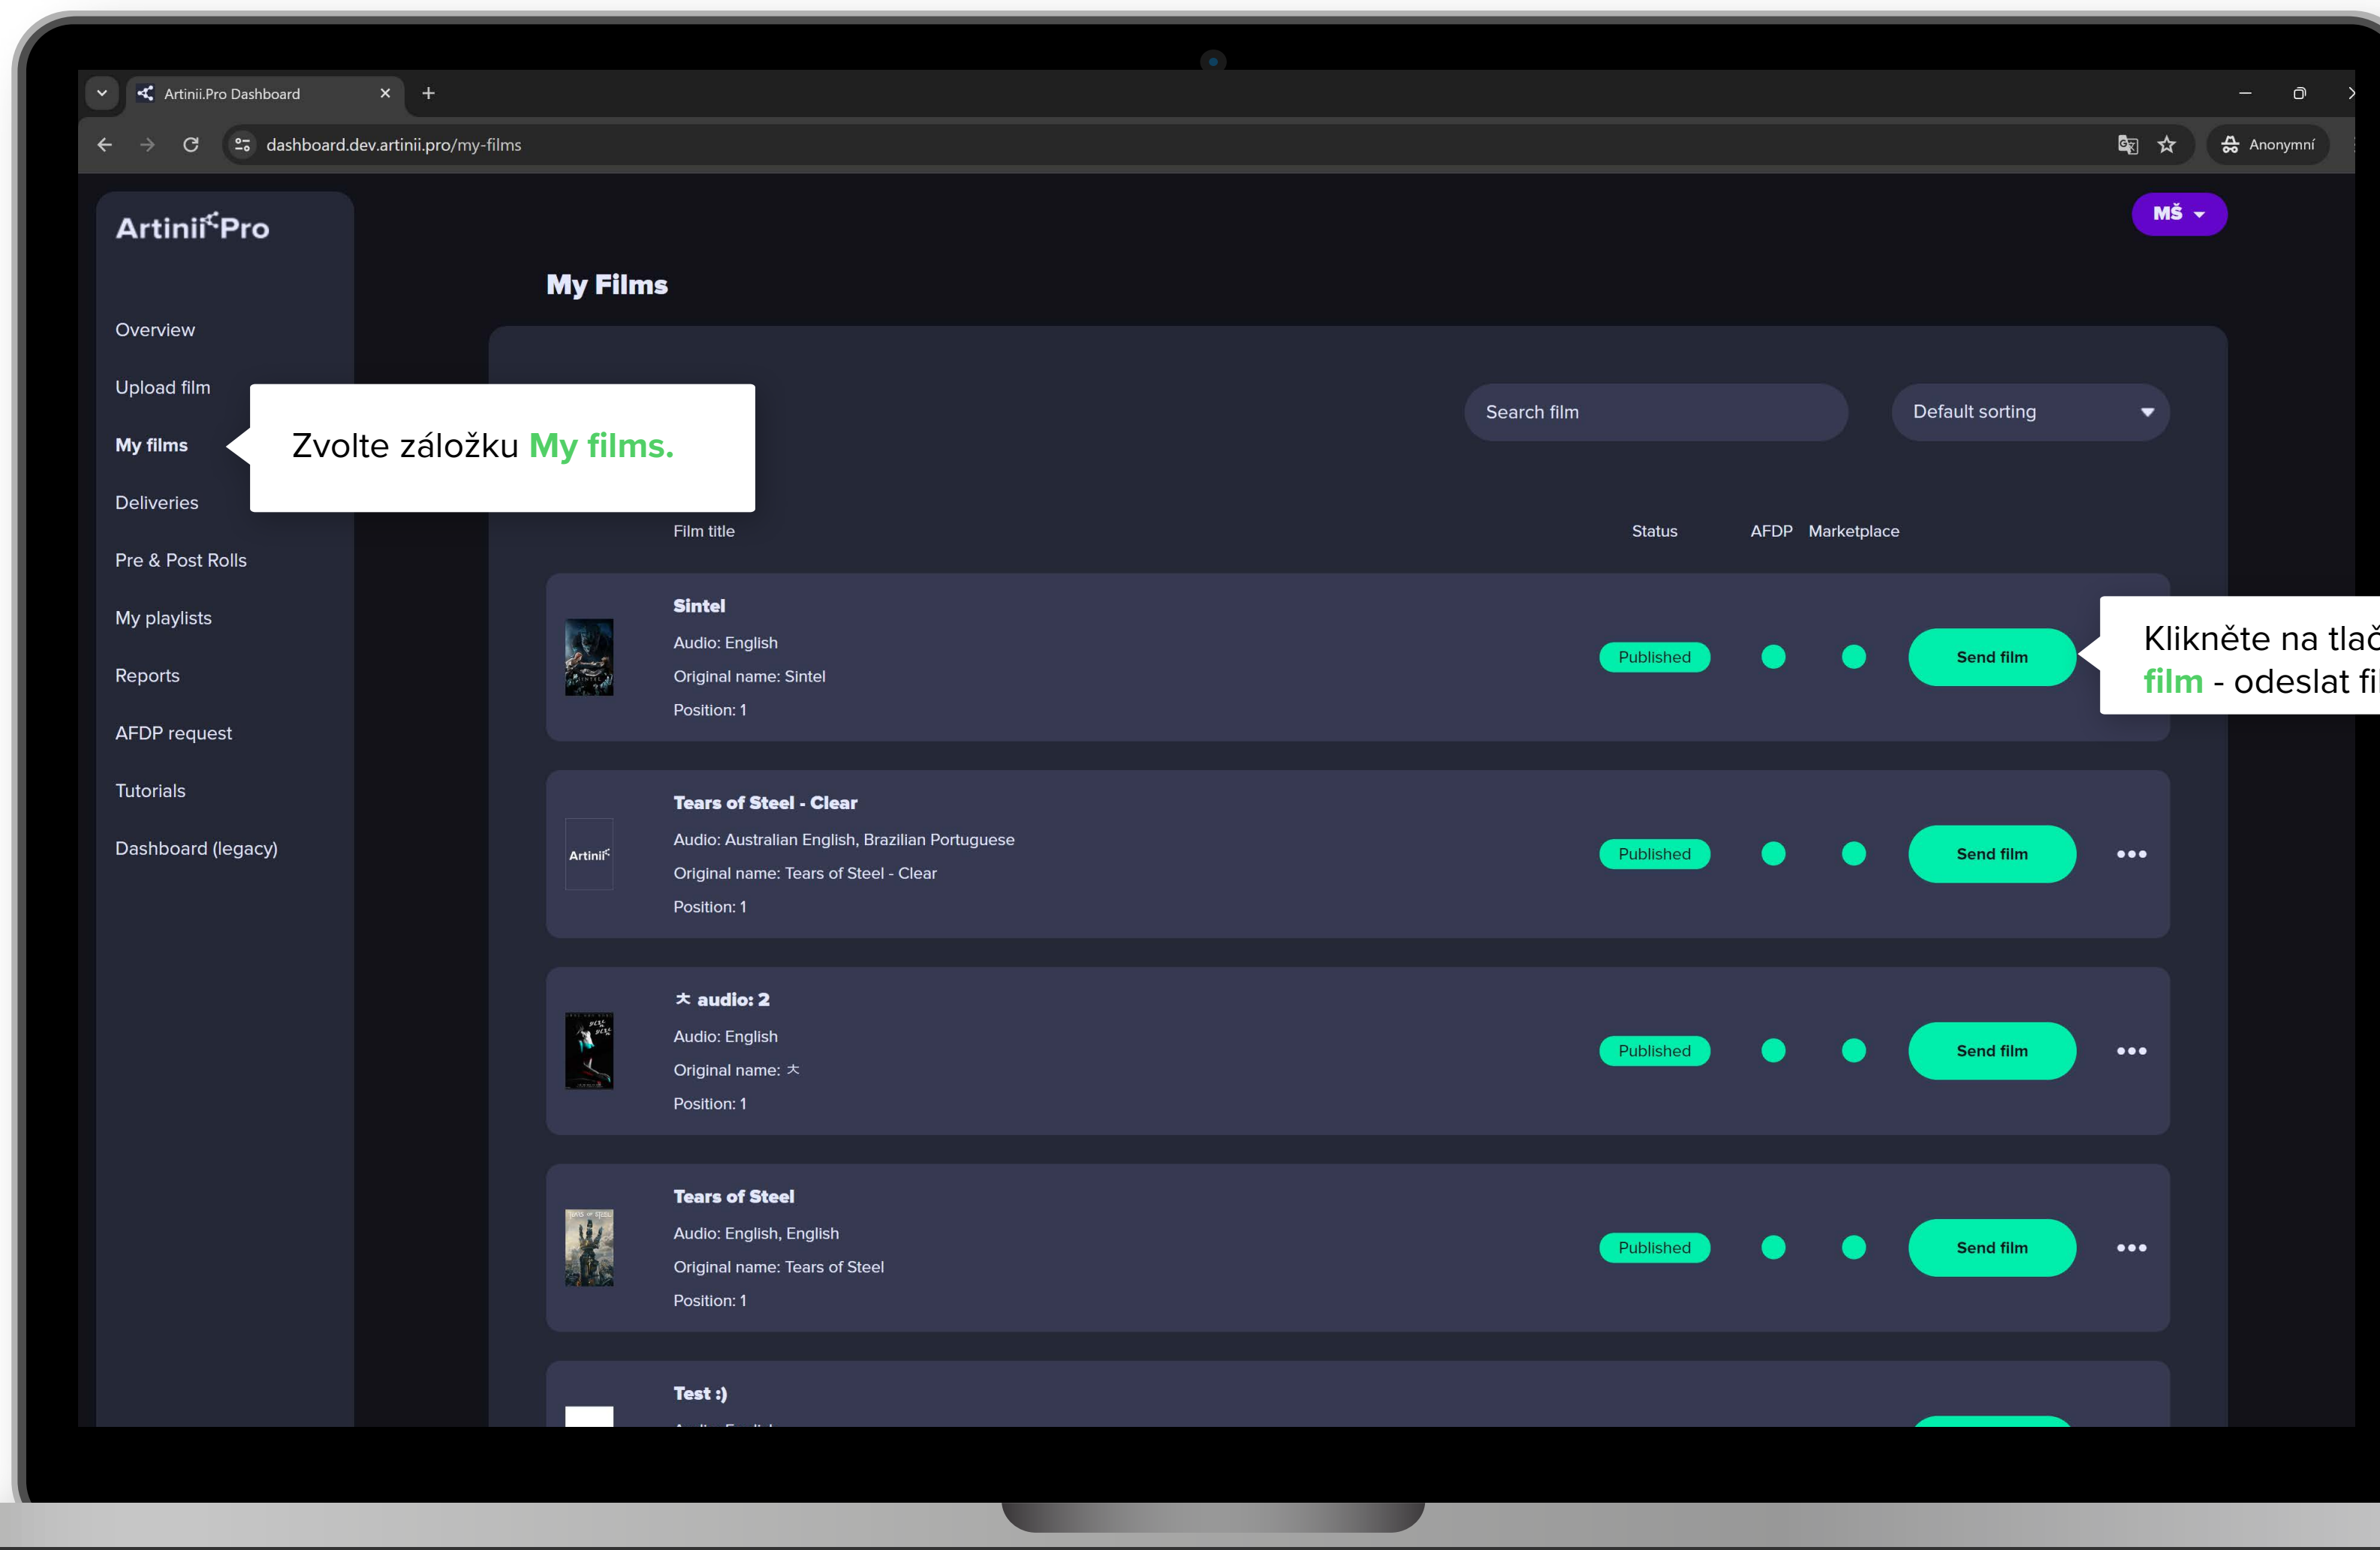

4

Před použitím Send film, **musíte mít daný film nahraný** do vašeho dashboardu.

PŘIHLÁŠENÍ

ODESLÁNÍ FILMU

Zvolte záložku **My films**.

Klikněte na tlačítko **Send film** - odeslat film

ODESLÁNÍ FILMU

ODESLÁNÍ FILMU